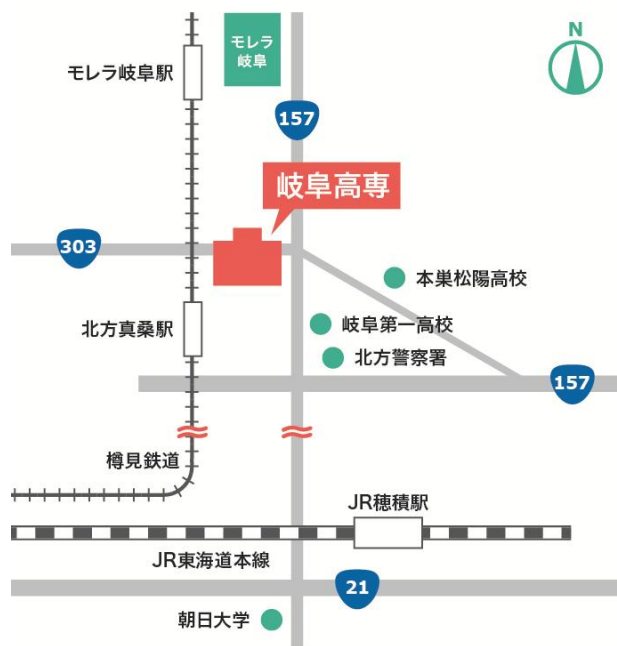

岐阜高専に 求人票を 出してみませんか？

日時 2026年6月17日(水)
15:30～16:45 (受付開始15時)

会場 岐阜工業高等専門学校
図書館1階 多目的ホール
岐阜県本巣市上真桑2236-2 **P**あり

対象 県内企業の人事・採用担当者

定員 先着50名

締切日 2026年6月12日(金)

セミナースケジュール

- 15:30-15:50 岐阜県中小企業総合人材確保センターの取り組み
- 15:50-16:00 岐阜高専の概要
就活スケジュールと求人票の出し方
- 16:00-16:15 就職担当職員への「ミニインタビュー」
▶企業の皆様からのご質問にお答えします。
- 16:20-16:45 名刺受付 (各学科就職担当教員の1覧をご提供)
※企業パンフレット等の受付BOXを設置いたしますので、ご希望の方はご持参ください。