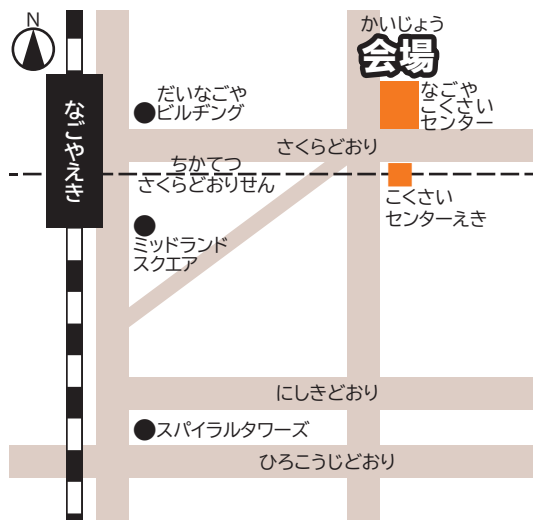

2025

2/28 (金) 13:00~16:00

なごやこくさい だいかいぎしつ
名古屋国際センター第1会議室

なごやしなかわらくなごの なごやえき ふんある
名古屋市中村区那古野1-47-1(名古屋駅から7分歩く)

きぎょう じゅんぶどう
企業(順不同)

ビル
メンテナンス

かぶしがいいしゃ ぎ けん
株式会社 技研サービス

せいぞう
製造